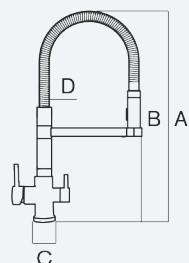

Eco Altea 3-veis kran

Filtrer ditt eget drikkevann med denne elegante 3-veis-kranen i rustfritt stål.

Slangetuten kan roteres 360 grader for enkel bruk. Den avtagbare slangetuten sørger for at vannet kan nå alle kriker og kroker som vanlige kraner ikke kan nå.

Egen håndspak gir deg filtrert vann via dedikert utløp, skjult på undersiden av selve sprayholderen. Den andre spaken regulerer varmt/kaldt vann via slangen.

Kranen kan leveres med forskjellige vannrenseshesystemer (ikke inkludert).

Spesifikasjoner

Materiale:	Rustfritt stål
Tilkobling:	3/8" push fit
Trykk:	1-10 bar
Temperatur:	5°C - 60°C

A:	520mm
B:	210mm
C:	60mm
D:	ø 30mm